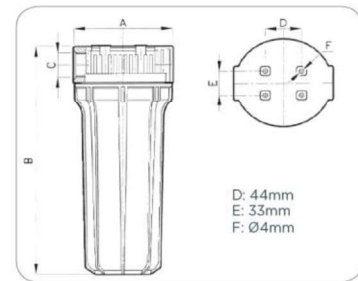

p DIMENSIONS

FP2 - without brass inserts - transparent SAN sump

Code	Length inches	Port Size	Dimension (axb) mm	Box Qty	Box Wt kg	Box Dimension axbxc mm	Price B
A1020010	5	¼"	118 x 170	24	16.60	570X430X440	£12.82
A1020020	7	¼"	118 x 225	12	10.66	570X280X450	£13.69
A1020030	9½"	¼"	118 x 302	12	12.17	570X360X450	£13.90
A1020040	5	¾"	118 x 170	24	16.60	570X430X440	£12.82
A1020050	7	¾"	118 x 225	12	10.66	570X280X450	£13.40
A1020060	9½"	¾"	118 x 302	12	12.17	570X360X450	£13.90
A1020070	5	½"	122 x 178	24	18.90	570X430X440	£12.82
A1020080	7	½"	122 x 233	12	11.79	570X280X450	£14.81
A1020090	9½"	½"	122 x 310	12	13.38	570X360X450	£13.90
A1020100	5	¾"	122 x 185	24	18.40	570X430X440	£12.82
A1020110	7	¾"	122 x 240	12	11.52	570X280X450	£14.81
A1020120	9½"	¾"	126 x 317	12	13.04	570X360X450	£13.90
A1020130	5	1"	122 x 193	24	19.16	570X430X440	£12.82
A1020140	7	1"	122 x 248	12	11.91	570X280X450	£14.81
A1020150	9½"	1"	126 x 325	12	13.04	570X360X450	£13.90